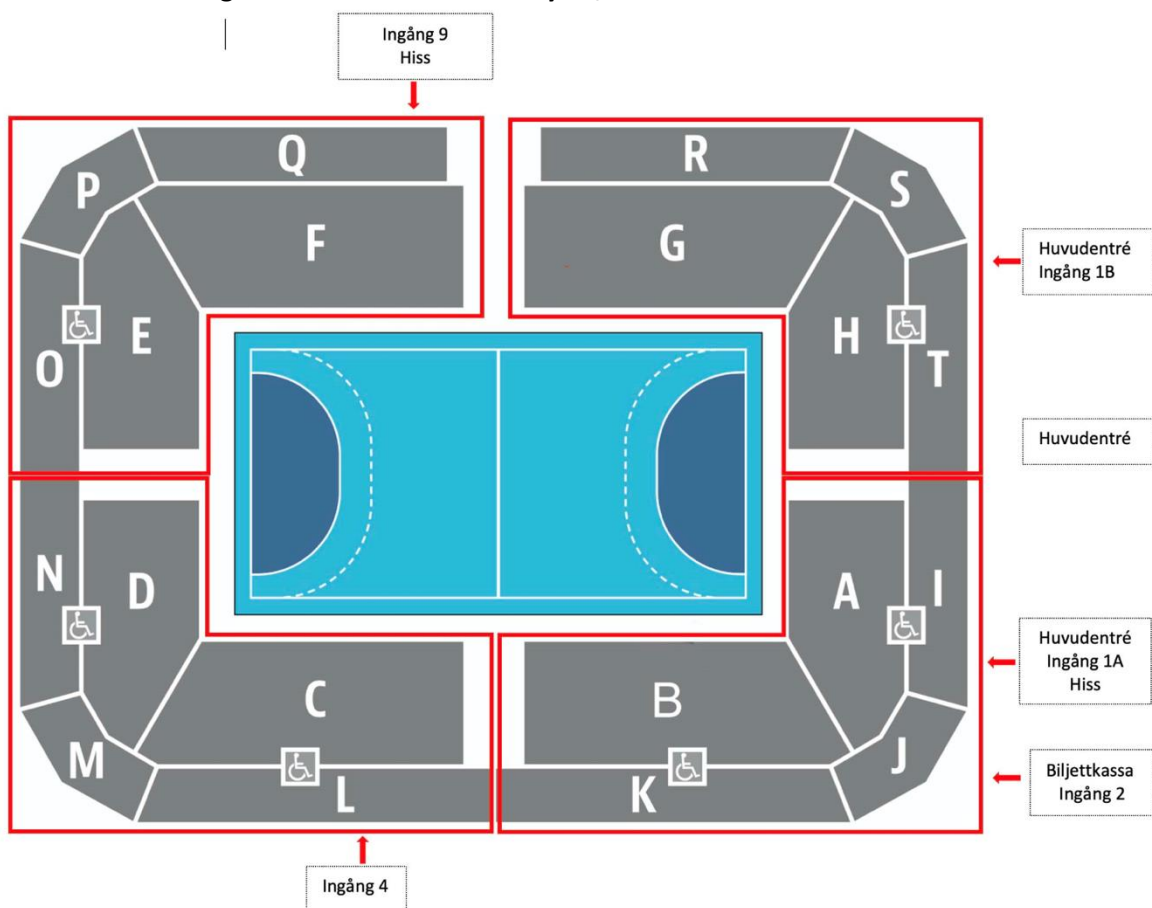

### Hemmapremiären mot Hammarby 18/9

Till hemmapremiären mot Hammarby 18/9 har vi fortfarande restriktioner att förhålla oss till. Med gällande tillstånd om utökad publik får vi ta in totalt ca 1200 personer i sittande publik. Arenan delas in i fyra separata zoner om max 300 personer i varje. Alla zoner har separata in- och utgångar, toaletter och försäljningsställen.

### Arenans zonindelning i matchen mot Hammarby 18/9

**Huvudentré - Ingång 1A**

Insläpp till sektion A och B samt sektionerna I, J, och K på övre läktaren. Hiss tillgänglig i denna ingång.

**Huvudentré - Ingång 1B**

Insläpp till sektion G och H samt sektionerna R, S, och T på övre läktaren.

**Ingång 4 från Verkstadsgatan**

Insläpp till sektion C och D samt sektionerna L, M och N på övre läktaren

**Ingång 9 från Gustafsvägen 3**